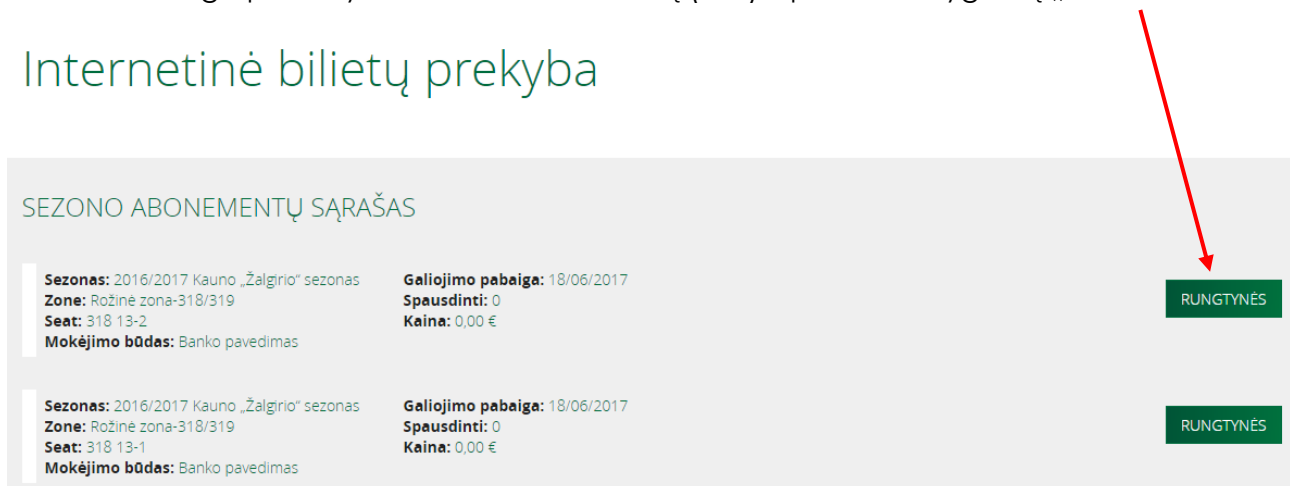

5. Atsidariusiame lange pamatysite savo abonementą (-tus). Spauskite mygtuką „RUNGTYNĖS“.