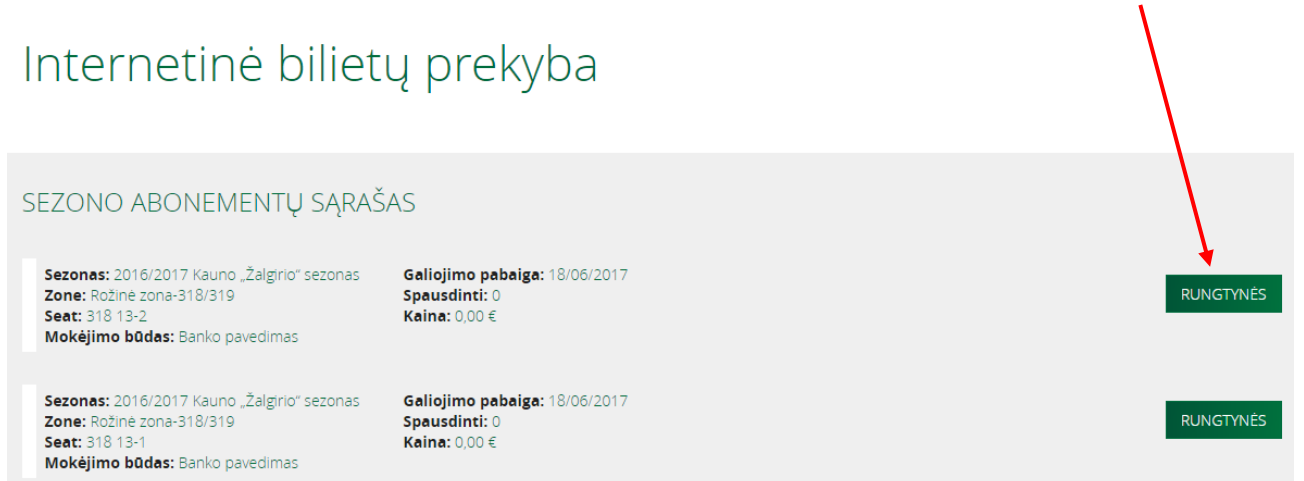

5. Atsidariusiame lange pamatysite savo abonementą (-tus). Spauskite mygtuką „RUNGTYNĖS“.