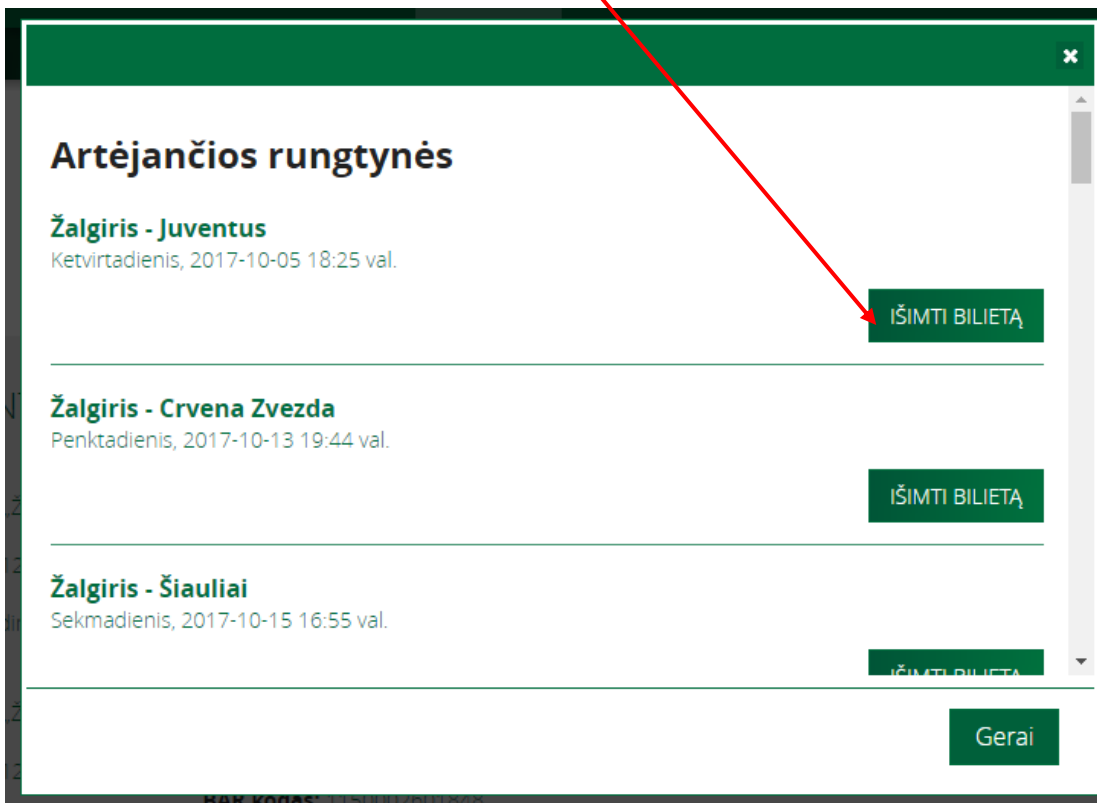

Internetinė bilietų prekyba

A screenshot of the login page. It features two social login buttons: 'Toliau su Facebook' and 'Prisijungti su Google'. Below these is a note: 'Jūsų vardu jokie įrašai ir informacija nebus skelbiami/viešinami'. There are two input fields for 'El. paštas' and 'Slaptažodis', followed by a green 'PRISIJUNGTI' button. A red box highlights the 'Atkurti' link next to the text 'Pamiršai slaptažodį? Atkurti', with a red arrow pointing to it from the text above. At the bottom, there is a link 'Neturite paskyros? Užsiregistruoti'.

4. Spauskite „IŠIMTI BILIETĄ IŠ ABONEMENTO“.

5. Atsidariusiame lange pamatysite savo abonementą (-tus). Spauskite mygtuką „RUNGTYNĖS“.

6. Pasirinkę norimas rungtynes, spauskite „IŠIMTI BILIETĄ“.

7. **DĖMESIO!** Išėmus bilietą, sezono abonemento kortele šiose varžybose pasinaudoti nebegalėsite.