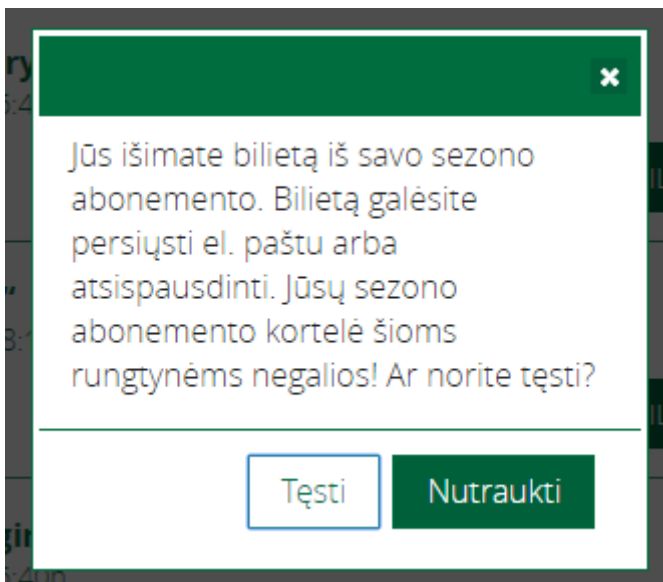

Internetinė bilietų prekyba

A screenshot of the login page. It features two social login buttons: 'Toliau su Facebook' and 'Prisijungti su Google'. Below these is a note: 'Jūsų vardu jokie įrašai ir informacija nebus skelbiami/viešinami'. There are two input fields for 'El. paštas' and 'Slaptažodis', followed by a green 'PRISIJUNGTI' button. A red box highlights the 'Atkurti' link next to the text 'Pamiršai slaptažodį? Atkurti', with a red arrow pointing to it from the text above. At the bottom, there is a link 'Neturite paskyros? Užsiregistruoti'.

4. Spauskite „IŠIMTI BILIETĄ IŠ ABONEMENTO“.

5. Atsidariusiame lange pamatysite savo abonementą (-tus). Spauskite mygtuką „RUNGTYNĖS“.

6. Pasirinkę norimas rungtynes, spauskite „IŠIMTI BILIETĄ“.

7. **DĖMESIO!** Išėmus bilietą, sezono abonemento kortele šiose varžybose pasinaudoti nebegalėsite.

8. Grįžus į „MANO PROFILIS“ rasite savo pasirinktas rungtynes. Norėdami atsispausdinti arba išsisaugoti bilietą, spauskite „**DAUGIAU INFORMACIJOS/BILIETO SPAUSDINIMAS**“. **Nepamirškite, kad Jūsų abonemento kortelė šioms rungtynėms nebegalios!**